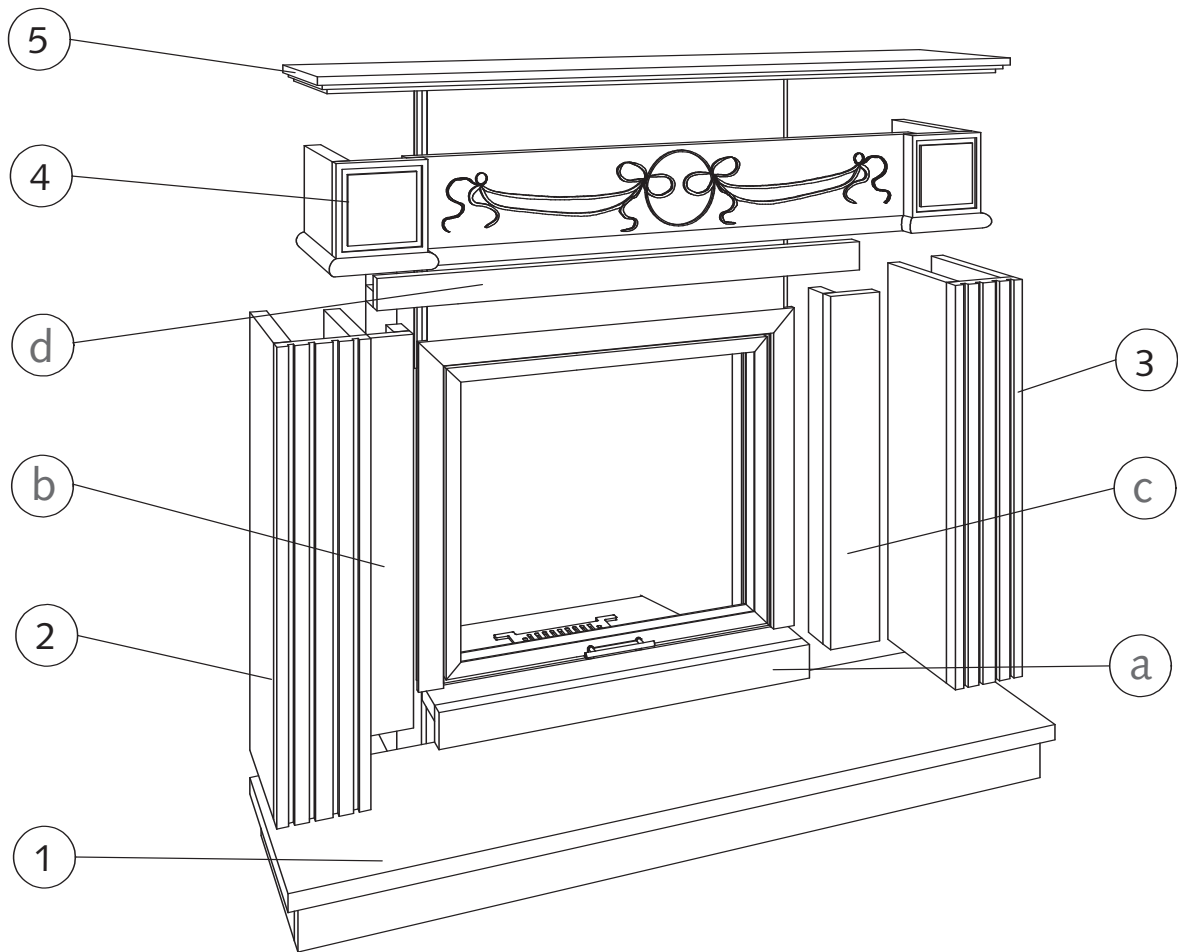

Ansicht

Seitenansicht

Draufsicht

Verkleidungselemente mit  
dazugehörigem Kamineinsatz

- Washington -

Maßstab:  
1 : 20 mm

**Camina**  
*Die Welt des Feuers*

## Lieferumfang:

---

### Fassade:

- 1) Sockelelement
- 2+3) Säule links + rechts
- 4) Frontteil
- 5) Simsplatte

### Innenverblendung:

- a) Winkelplatte unten
  - b+c) Winkelblende links + rechts
  - d) Winkelblende oben
-