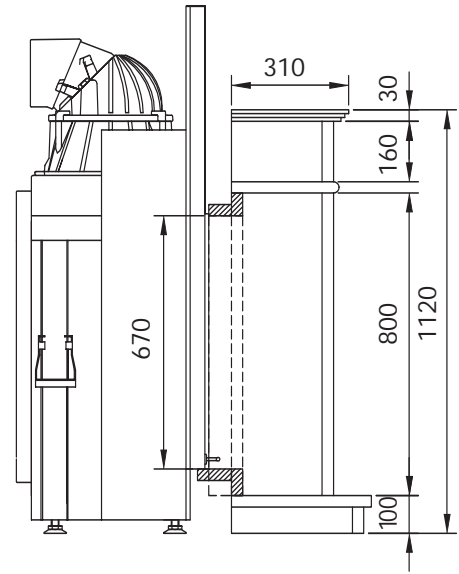

Ansicht

Seitenansicht

Draufsicht

Verkleidungselemente mit  
dazugehörigem Kamineinsatz

- Washington -

Maßstab:  
1 : 20 mm

**Camina**  
*Die Welt des Feuers*

### Fassade:

- 1) Sockelelement
- 2+3) Säule links + rechts
- 4) Frontteil
- 5) Simsplatte