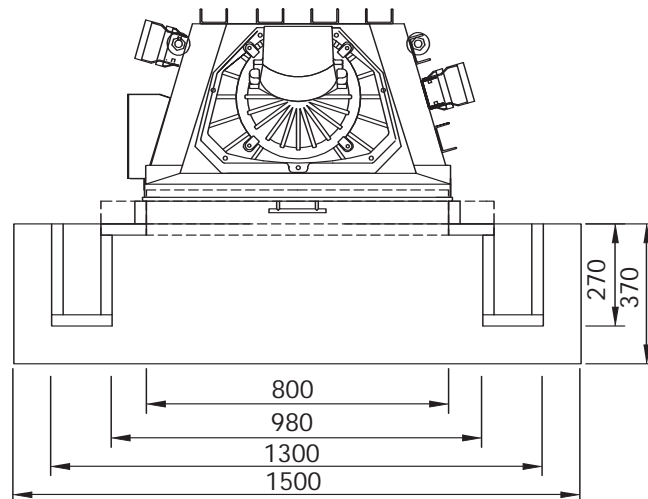

Ansicht

Seitenansicht

Draufsicht

Verkleidungselemente mit  
dazugehörigem Kamineinsatz

- Washington -

Maßstab:  
1 : 20 mm

**Camina**  
*Die Welt des Feuers*

### Fassade:

- 1) Sockelelement
- 2+3) Säule links + rechts
- 4) Frontteil
- 5) Simsplatte