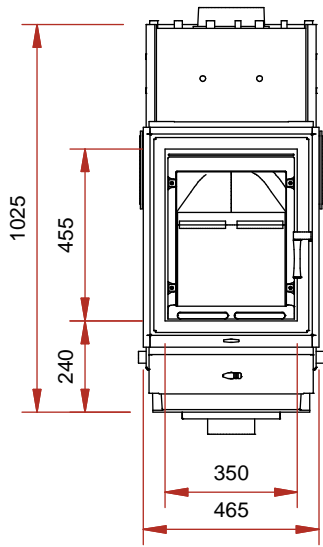

\*\_Datenblatt Profi W 12 kW ( 1 : 20 )  
001-ENG-0012889

G-G ( 1 : 10 )