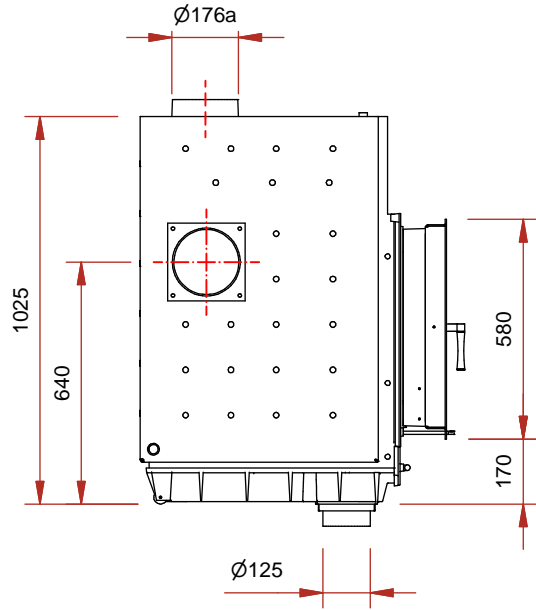

\*\_Datenblatt Profi W 12 kW ( 1 : 20 )  
001-ENG-0012889

G-G ( 1 : 10 )