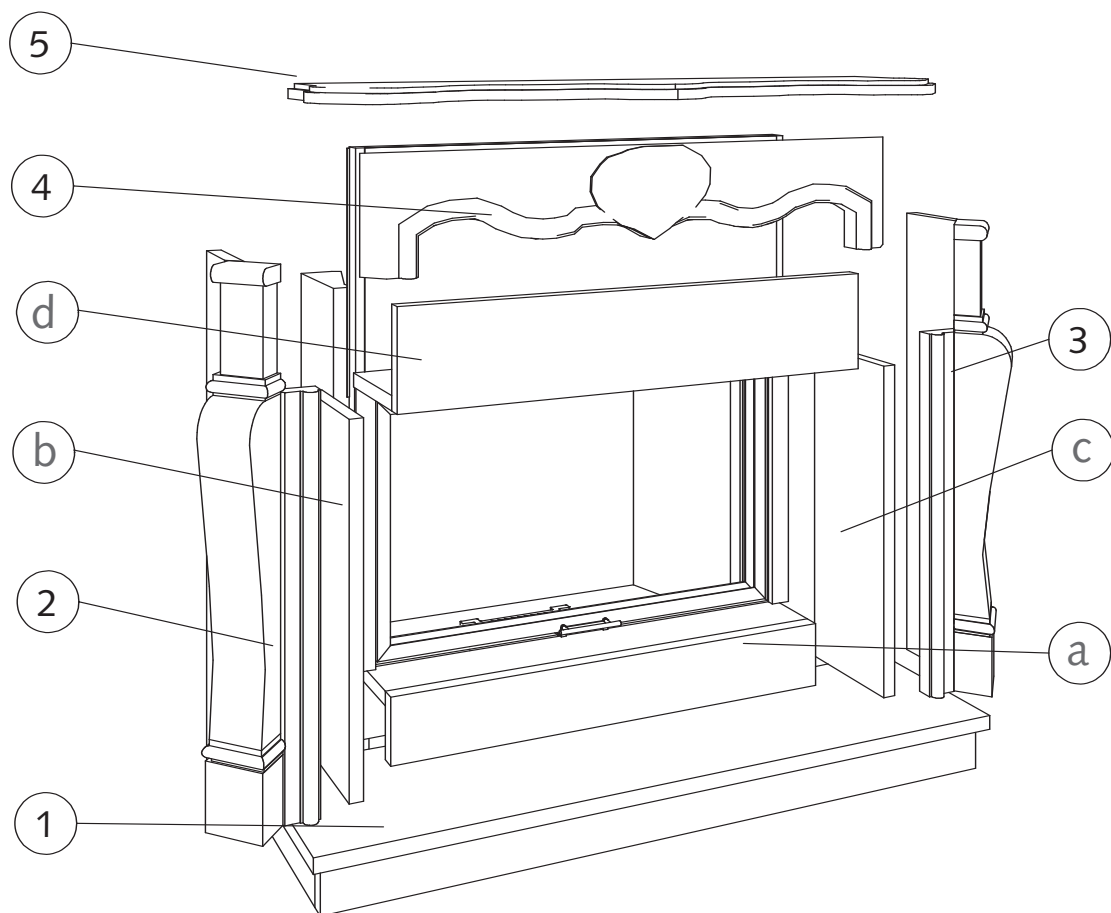

Ansicht

Seitenansicht

Draufsicht

Verkleidungselemente mit  
dazugehörigem Kamineinsatz

- Verona -

Maßstab:  
1 : 20 mm

#### Fassade:

- 1) Sockelelement
- 2+3) Säule links + rechts
- 4) Frontteil
- 5) Simsplatte