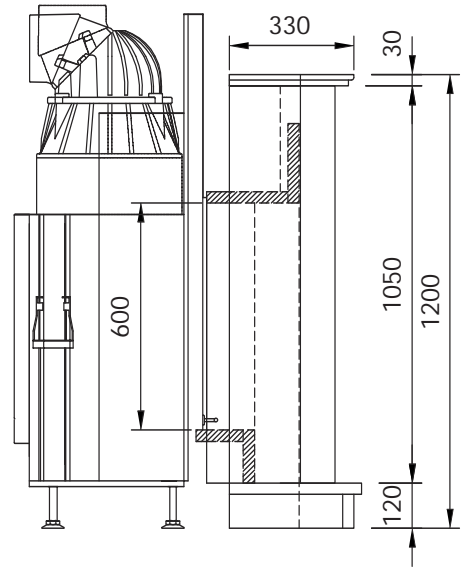

Ansicht

Seitenansicht

Draufsicht

Verkleidungselemente mit  
dazugehörigem Kamineinsatz

- Verona -

Maßstab:  
1 : 20 mm

#### Fassade:

- 1) Sockelelement
- 2+3) Säule links + rechts
- 4) Frontteil
- 5) Simsplatte