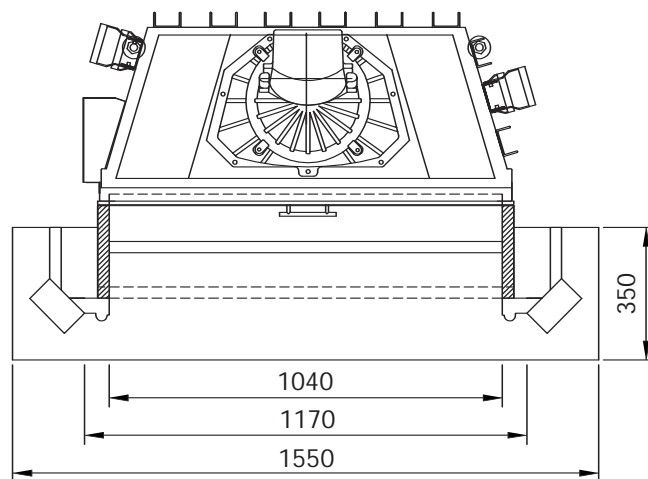

Ansicht

Seitenansicht

Draufsicht

Verkleidungselemente mit  
dazugehörigem Kamineinsatz

- Verona -

Maßstab:  
1 : 20 mm

#### Fassade:

- 1) Sockelelement
- 2+3) Säule links + rechts
- 4) Frontteil
- 5) Simsplatte