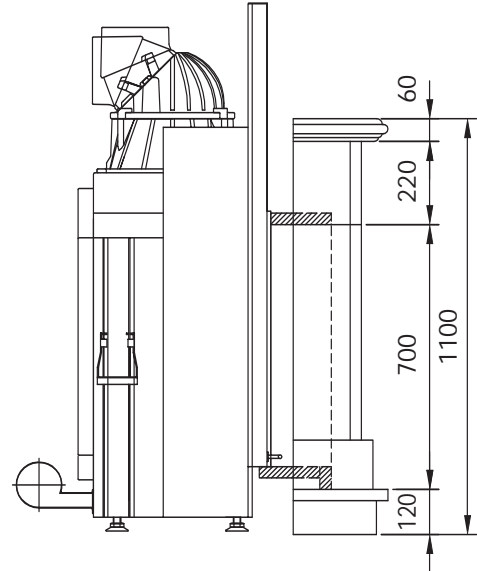

Ansicht

Seitenansicht

Draufsicht

Verkleidungselemente mit  
dazugehörigem Kamineinsatz

- Riga -

Maßstab:  
1 : 20 mm

### Fassade:

- 1) Sockelelement
- 2+3) Säule links + rechts
- 4) Frontteil
- 5) Simsplatte