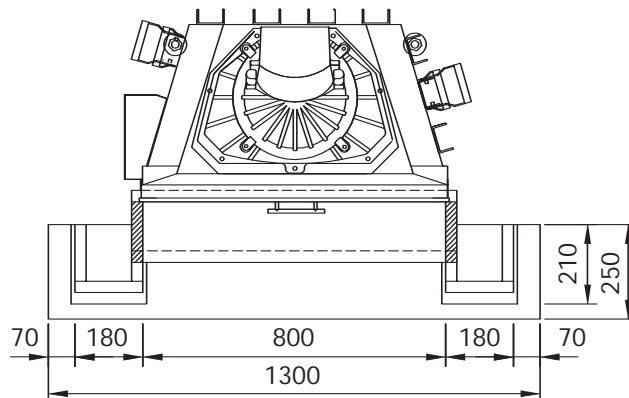

Ansicht

Seitenansicht

Draufsicht

Verkleidungselemente mit  
dazugehörigem Kamineinsatz

- Riga -

Maßstab:  
1 : 20 mm

### Fassade:

- 1) Sockelelement
- 2+3) Säule links + rechts
- 4) Frontteil
- 5) Simsplatte