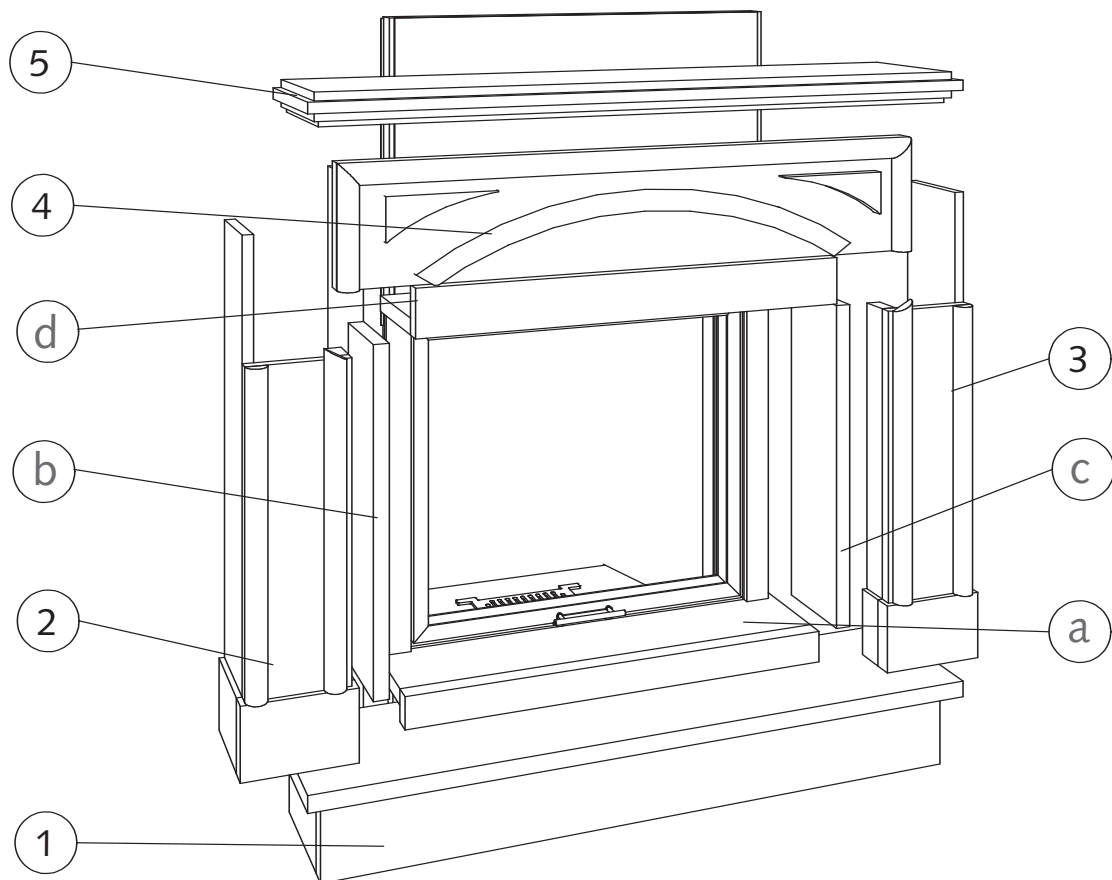

Ansicht

Seitenansicht

Draufsicht

Verkleidungselemente mit  
dazugehörigem Kamineinsatz

- Riga -

Maßstab:  
1 : 20 mm

### Fassade:

- 1) Sockelelement
- 2+3) Säule links + rechts
- 4) Frontteil
- 5) Simsplatte

### Innenverblendung:

- a) Winkelblende unten
  - b + c) Blende links und rechts
  - c) Winkelblende oben
-