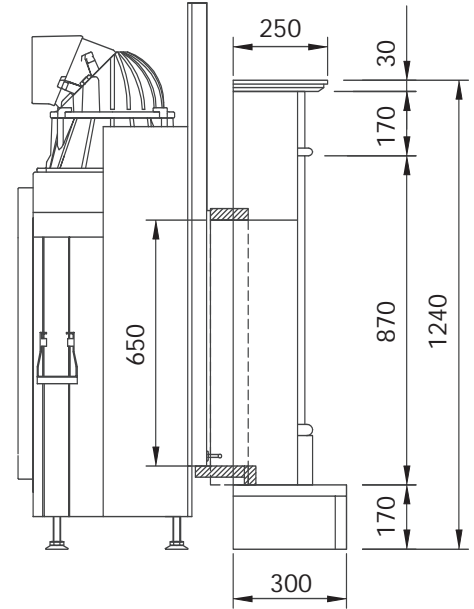

Ansicht

Seitenansicht

Draufsicht

Verkleidungselemente mit
dazugehörigem Kamineinsatz

- Viena -

Maßstab:
1 : 20 mm

Lieferumfang:

Fassade:

- 1) Sockelelement
- 2+3) Säule links + rechts
- 4) Frontteil
- 5) Simsplatte

Innenverblendung:

- a) Winkelblende unten
- b+c) Zierblende links + rechts
- c) Zierblende oben
- d+e) Blende links und rechts
- f) Blende oben