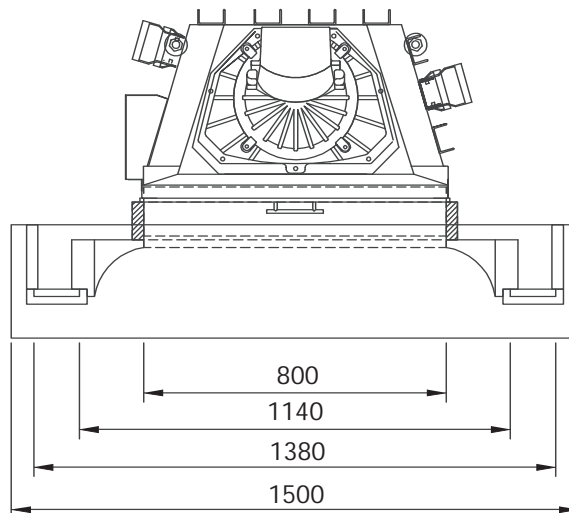

Ansicht

Seitenansicht

Draufsicht

Verkleidungselemente mit
dazugehörigem Kamineinsatz

- Viena -

Maßstab:
1 : 20 mm

Lieferumfang:

Fassade:

- 1) Sockelelement
- 2+3) Säule links + rechts
- 4) Frontteil
- 5) Simsplatte

Innenverblendung:

- a) Winkelblende unten
- b+c) Zierblende links + rechts
- c) Zierblende oben
- d+e) Blende links und rechts
- f) Blende oben