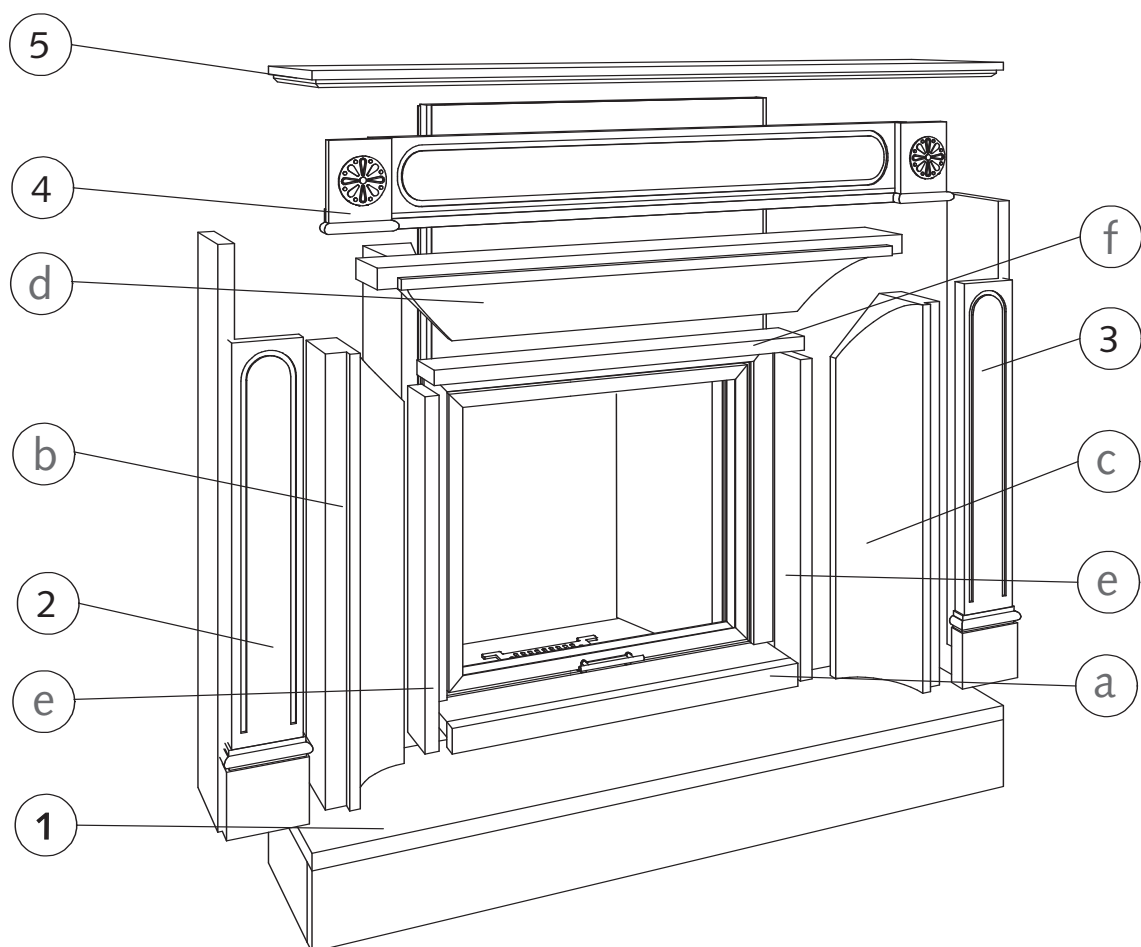

Ansicht

Seitenansicht

Draufsicht

Verkleidungselemente mit
dazugehörigem Kamineinsatz

- Viena -

Maßstab:
1 : 20 mm

Lieferumfang:

Fassade:

- 1) Sockelelement
- 2+3) Säule links + rechts
- 4) Frontteil
- 5) Simsplatte

Innenverblendung:

- a) Winkelblende unten
- b+c) Zierblende links + rechts
- c) Zierblende oben
- d+e) Blende links und rechts
- f) Blende oben