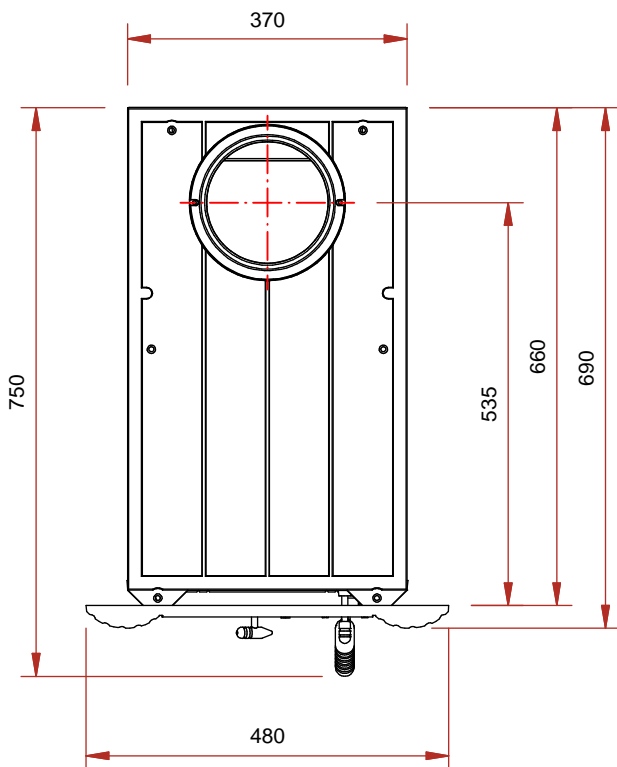

\*\_Datenblatt Creation 11 - 48x83 ( 1 : 20 )  
001-ENG-0012709

F-F ( 1 : 10 )