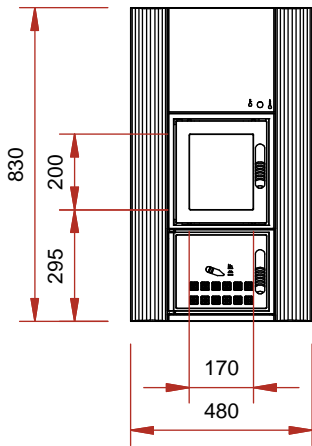

\*\_Datenblatt Creation 11 - 48x83 ( 1 : 20 )  
001-ENG-0012709

F-F ( 1 : 10 )