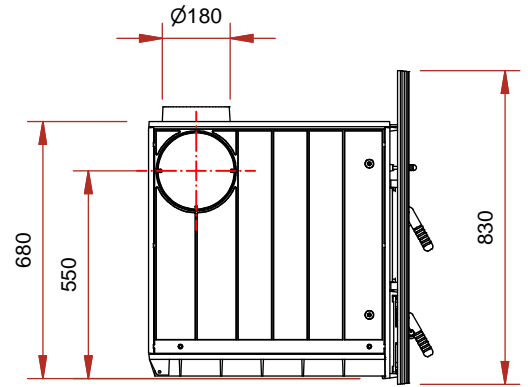

\*\_Datenblatt Creation 11 - 48x83 ( 1 : 20 )  
001-ENG-0012709

F-F ( 1 : 10 )