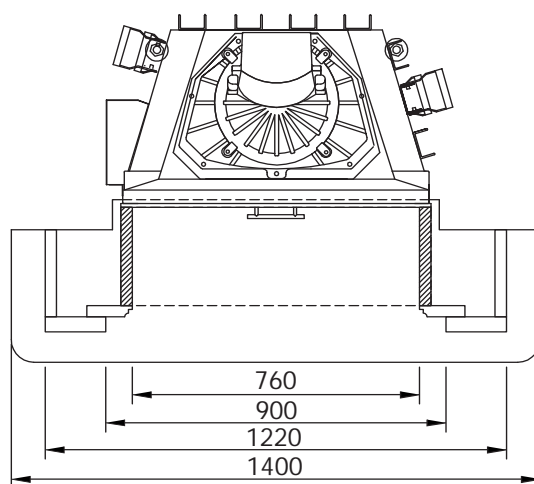

Ansicht

Seitenansicht

Draufsicht

Verkleidungselemente mit
dazugehörigem Kamineinsatz

- Paris -

Maßstab:
1 : 20 mm

Lieferumfang:

Fassade:

- 1) Sockelelement
- 2+3) Säule links + rechts
- 4) Oberteil
- 5) Simsplatte

Innenverblendung:

- a+b) Winkelblende links + rechts
 - c) Winkelblende oben
-