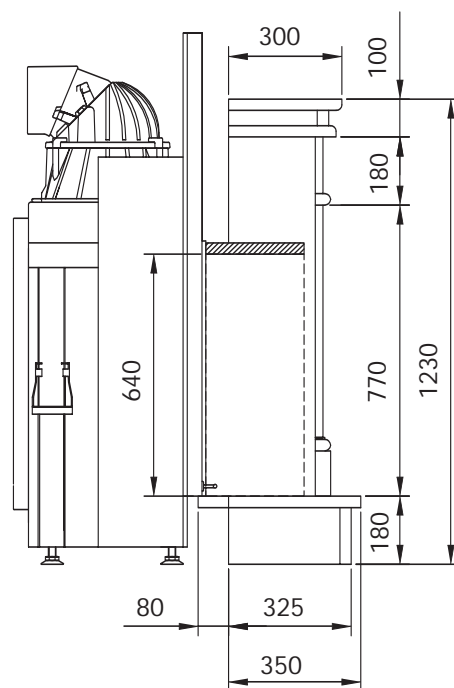

Ansicht

Seitenansicht

Draufsicht

Verkleidungselemente mit
dazugehörigem Kamineinsatz

- Paris -

Maßstab:
1 : 20 mm

Lieferumfang:

Fassade:

- 1) Sockelelement
- 2+3) Säule links + rechts
- 4) Oberteil
- 5) Simsplatte

Innenverblendung:

- a+b) Winkelblende links + rechts
 - c) Winkelblende oben
-