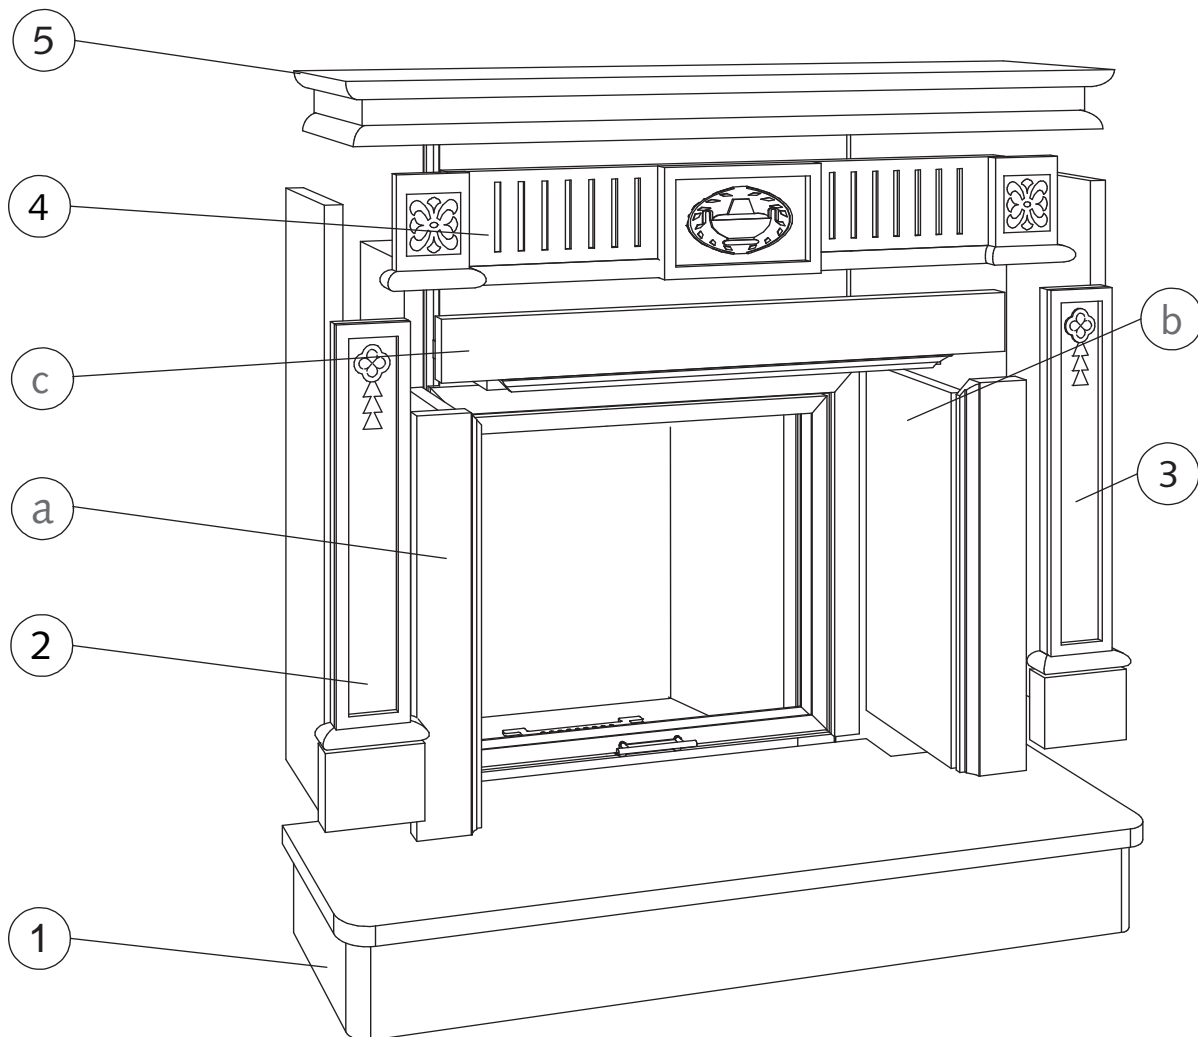

Ansicht

Seitenansicht

Draufsicht

Verkleidungselemente mit
dazugehörigem Kamineinsatz

- Paris -

Maßstab:
1 : 20 mm

Lieferumfang:

Fassade:

- 1) Sockelelement
- 2+3) Säule links + rechts
- 4) Oberteil
- 5) Simsplatte

Innenverblendung:

- a+b) Winkelblende links + rechts
 - c) Winkelblende oben
-