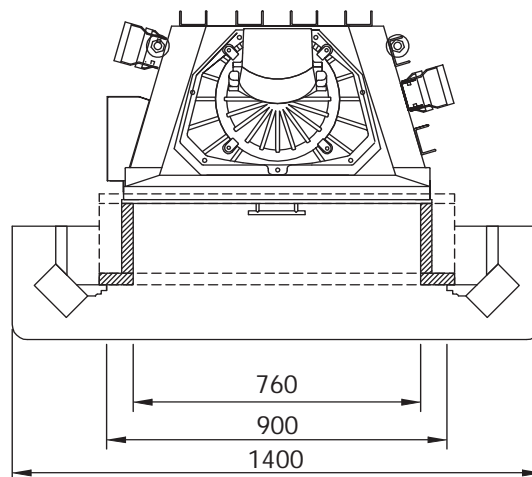

Ansicht

Seitenansicht

Draufsicht

Verkleidungselemente mit  
dazugehörigem Kamineinsatz

- Pisa -

Maßstab:  
1 : 20 mm

**Lieferumfang:**

---

**Fassade:**

- 1) Sockelelement
- 2+3) Säule links + rechts
- 4) Oberteil
- 5) Simsplatte

**Innenverblendung:**

- a) Winkelblende unten
  - b+c) Winkelblende links + rechts
-