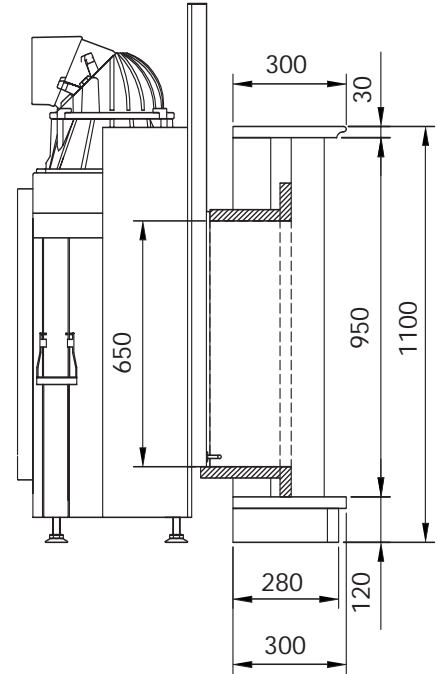

Ansicht

Seitenansicht

Draufsicht

Verkleidungselemente mit  
dazugehörigem Kamineinsatz

- Pisa -

Maßstab:  
1 : 20 mm

**Lieferumfang:**

---

**Fassade:**

- 1) Sockelelement
- 2+3) Säule links + rechts
- 4) Oberteil
- 5) Simsplatte

**Innenverblendung:**

- a) Winkelblende unten
  - b+c) Winkelblende links + rechts
-