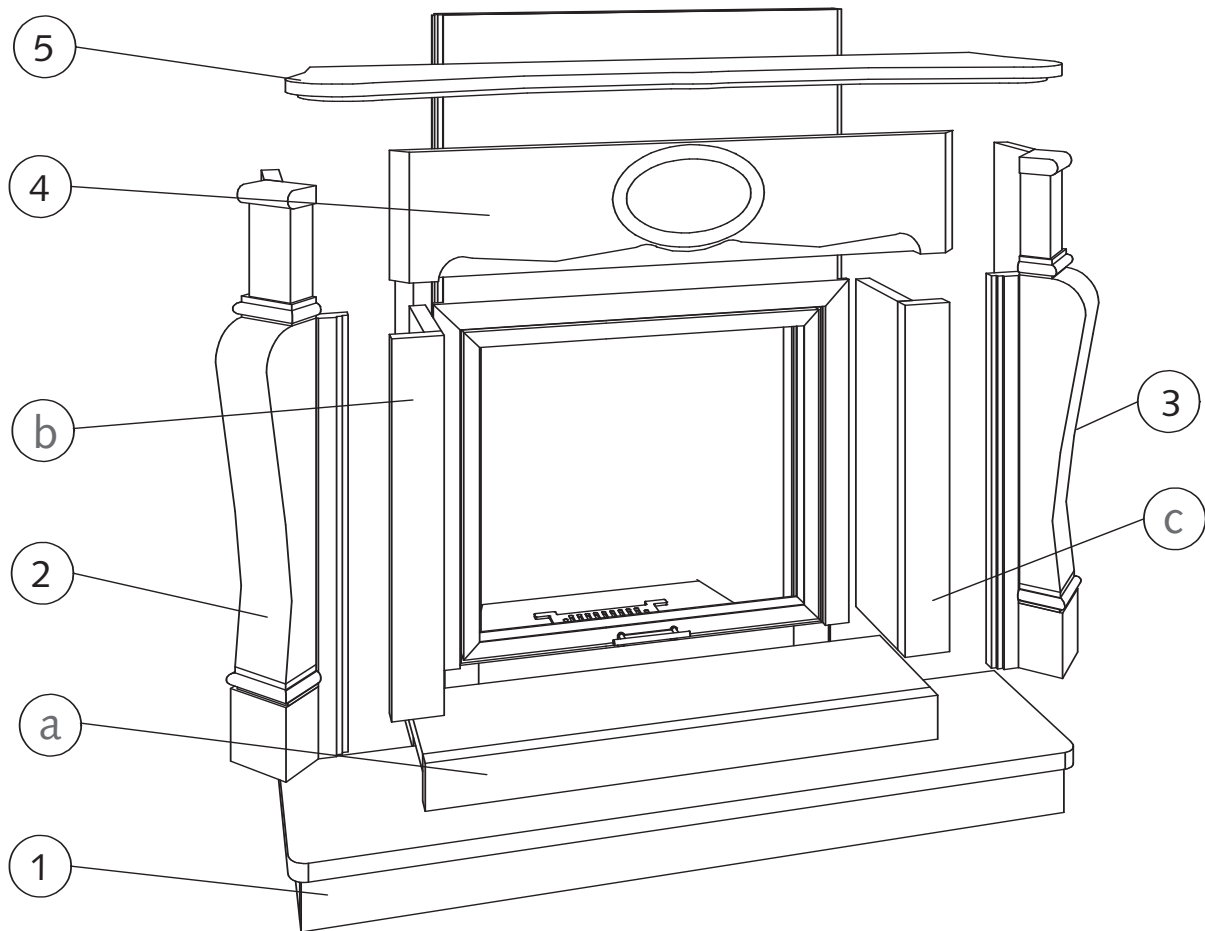

Ansicht

Seitenansicht

Draufsicht

Verkleidungselemente mit  
dazugehörigem Kamineinsatz

- Pisa -

Maßstab:  
1 : 20 mm

**Lieferumfang:**

---

**Fassade:**

- 1) Sockelelement
- 2+3) Säule links + rechts
- 4) Oberteil
- 5) Simsplatte

**Innenverblendung:**

- a) Winkelblende unten
  - b+c) Winkelblende links + rechts
-