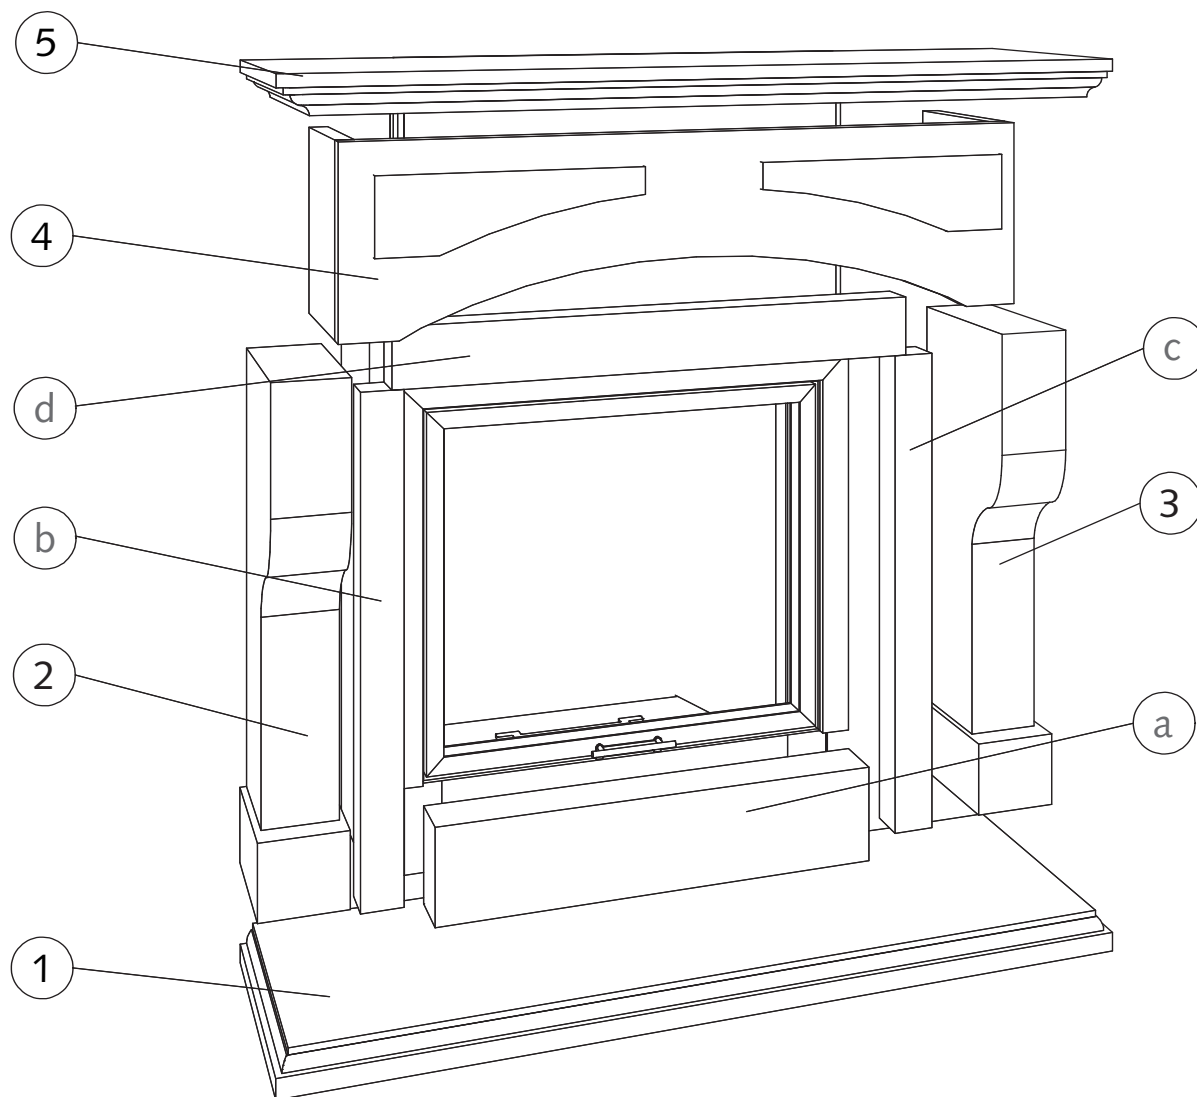

Ansicht

Seitenansicht

Draufsicht

Verkleidungselemente mit
dazugehörigem Kamineinsatz

- Oslo -

Maßstab:
1 : 20 mm

Lieferumfang:

Fassade:

- 1) Bodenplatte
- 2+3) Säule links + rechts
- 4) Oberteil
- 5) Simsplatte

Innenverblendung:

- a) Blendstreifen unten
 - b+c) Blendstreifen links + rechts
 - d) Blendstreifen oben
-