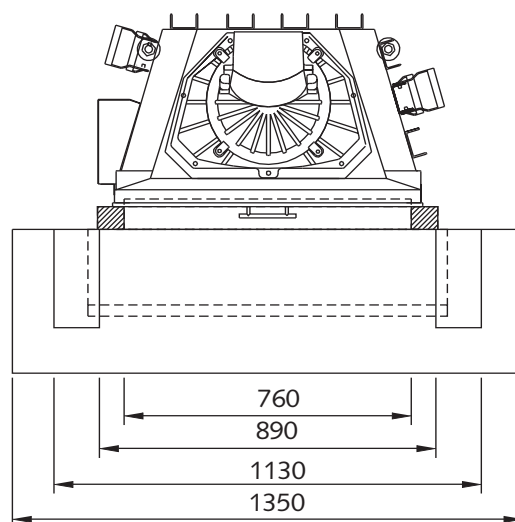

Ansicht

Seitenansicht

Draufsicht

Verkleidungselemente mit
dazugehörigem Kamineinsatz

- Oslo -

Maßstab:
1 : 20 mm

Lieferumfang:

Fassade:

- 1) Bodenplatte
- 2+3) Säule links + rechts
- 4) Oberteil
- 5) Simsplatte

Innenverblendung:

- a) Blendstreifen unten
 - b+c) Blendstreifen links + rechts
 - d) Blendstreifen oben
-