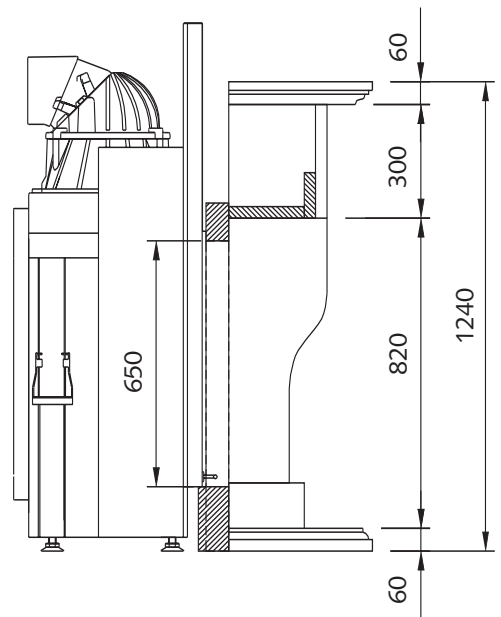

Ansicht

Seitenansicht

Draufsicht

Verkleidungselemente mit
dazugehörigem Kamineinsatz

- Oslo -

Maßstab:
1 : 20 mm

Lieferumfang:

Fassade:

- 1) Bodenplatte
- 2+3) Säule links + rechts
- 4) Oberteil
- 5) Simsplatte

Innenverblendung:

- a) Blendstreifen unten
 - b+c) Blendstreifen links + rechts
 - d) Blendstreifen oben
-