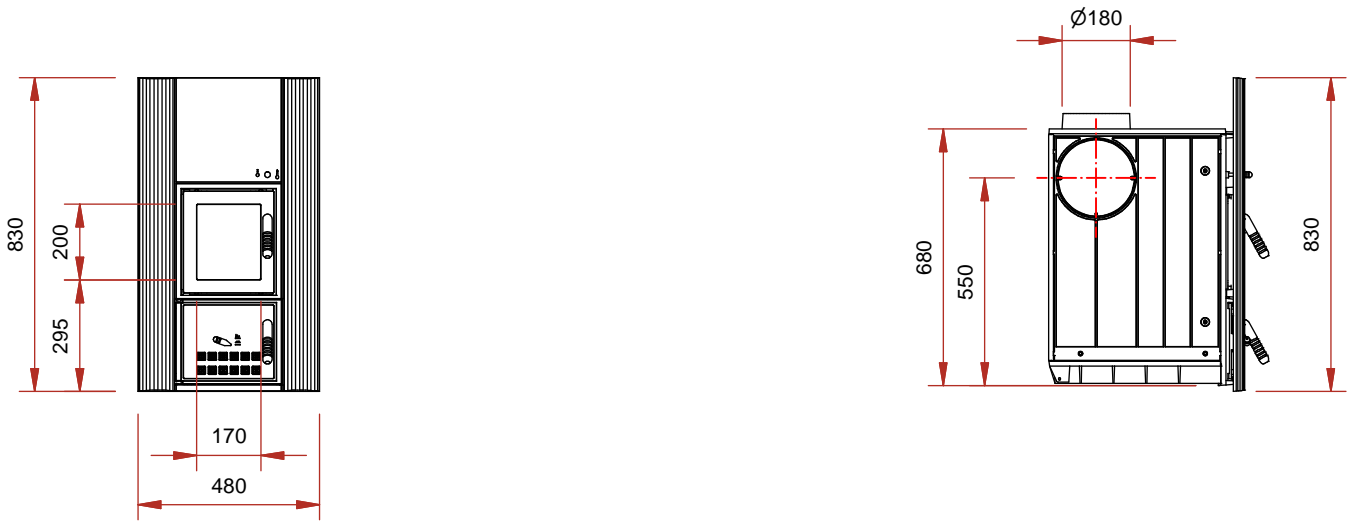

*_Datenblatt Creation 9 - 48x83 (1 : 20)
001-ENG-0012707

F-F (1 : 10)