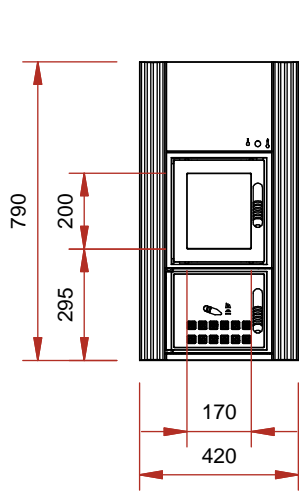

*_Datenblatt Creation 11 - 42x79 (1 : 20)
001-ENG-0012710

F-F (1 : 10)