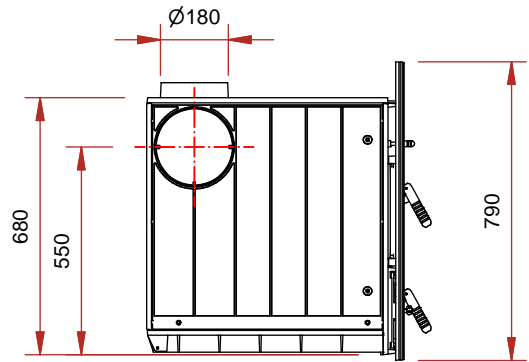

*_Datenblatt Creation 11 - 42x79 (1 : 20)
001-ENG-0012710

F-F (1 : 10)