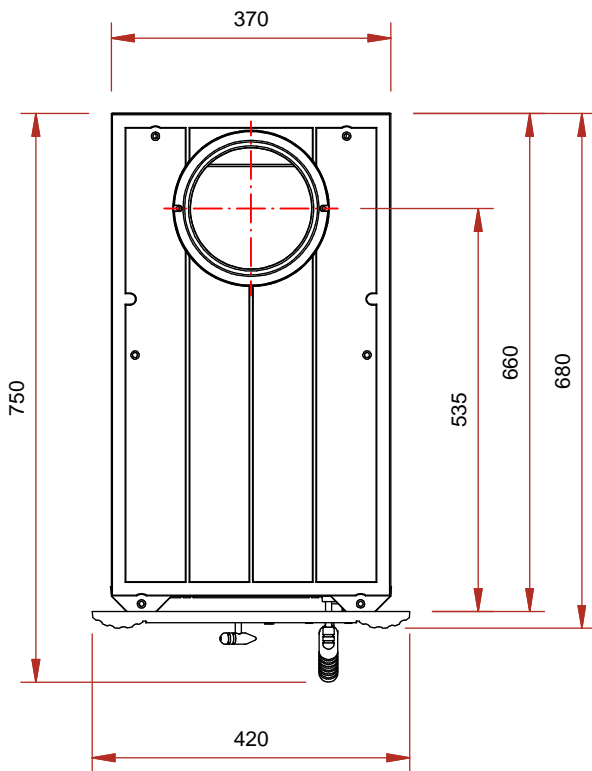

*_Datenblatt Creation 11 - 42x79 (1 : 20)
001-ENG-0012710

F-F (1 : 10)