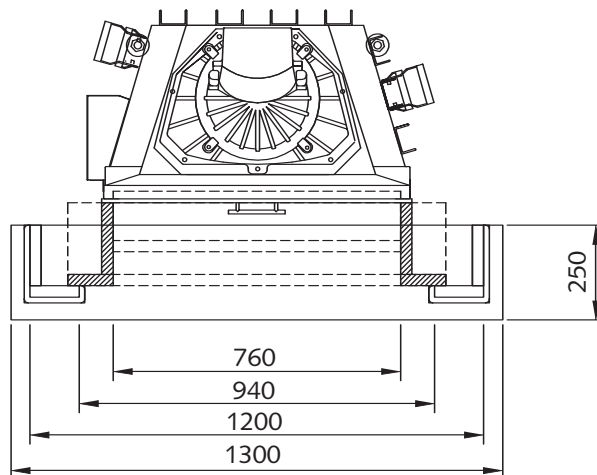

Ansicht

Seitenansicht

Draufsicht

Verkleidungselemente mit
dazugehörigem Kamineinsatz

- Merida -

Maßstab:
1 : 20 mm

Lieferumfang:

Fassade:

- 1) Sockelteil
- 2+3) Säule links + rechts
- 4) Oberteil
- 5) Simsplatte

Innenverblendung:

- a) Winkelplatte unten
 - b+c) Winkelblende links + rechts
 - d) Winkelblende oben
-