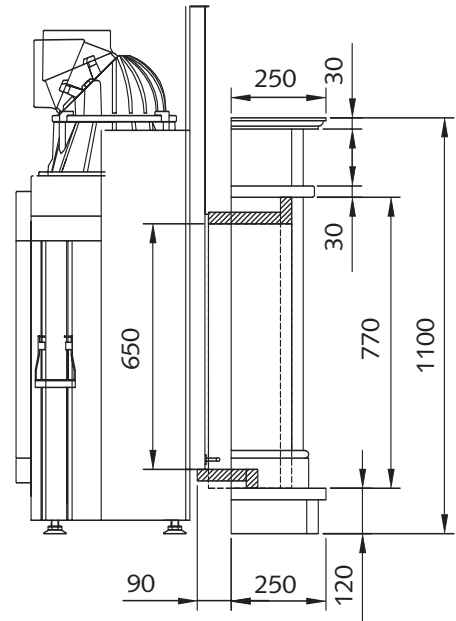

Ansicht

Seitenansicht

Draufsicht

Verkleidungselemente mit
dazugehörigem Kamineinsatz

- Merida -

Maßstab:
1 : 20 mm

Lieferumfang:

Fassade:

- 1) Sockelteil
- 2+3) Säule links + rechts
- 4) Oberteil
- 5) Simsplatte

Innenverblendung:

- a) Winkelplatte unten
 - b+c) Winkelblende links + rechts
 - d) Winkelblende oben
-