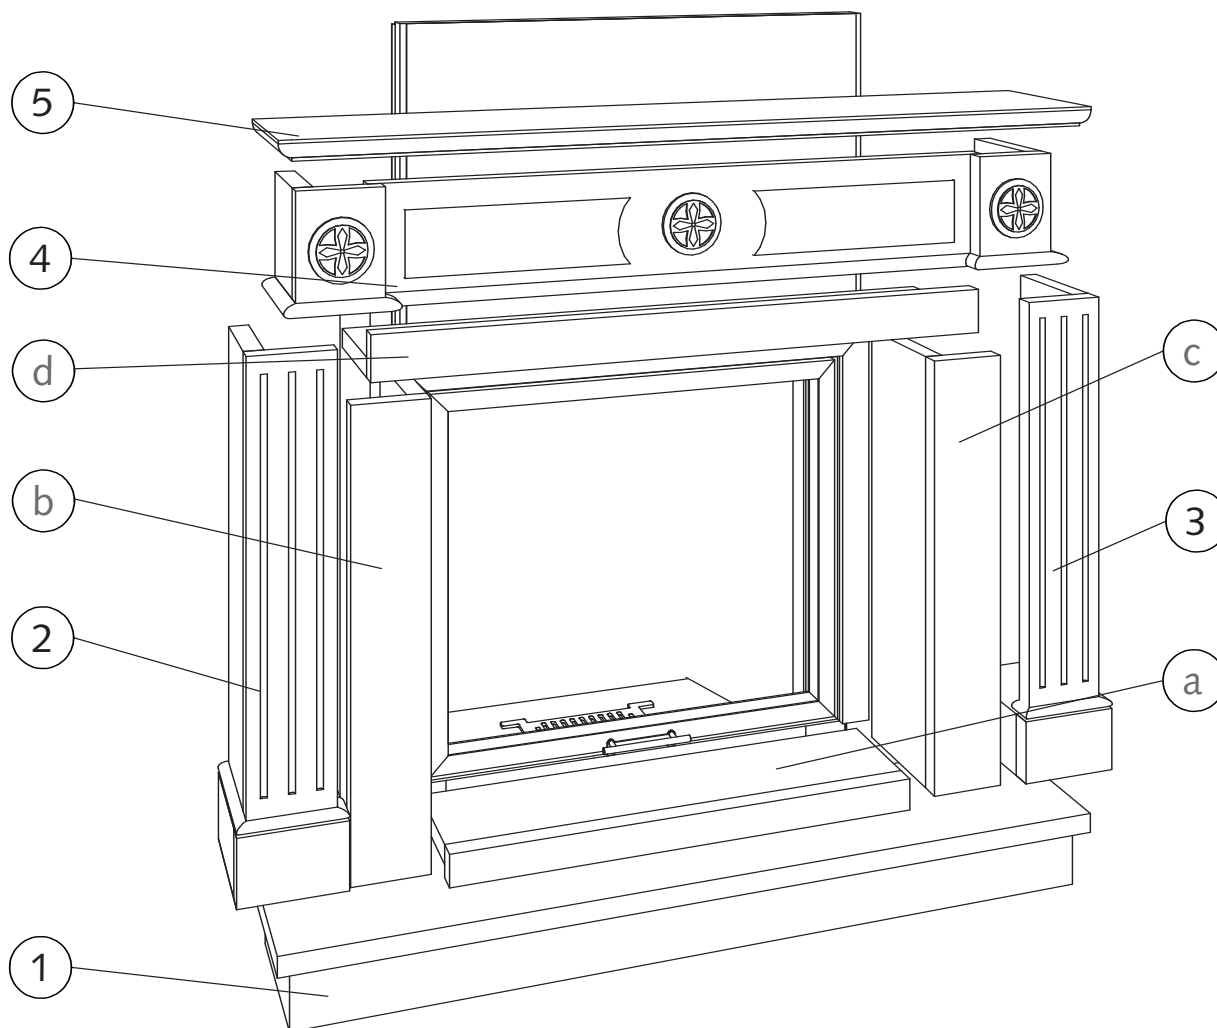

Ansicht

Seitenansicht

Draufsicht

Verkleidungselemente mit
dazugehörigem Kamineinsatz

- Merida -

Maßstab:
1 : 20 mm

Lieferumfang:

Fassade:

- 1) Sockelteil
- 2+3) Säule links + rechts
- 4) Oberteil
- 5) Simsplatte

Innenverblendung:

- a) Winkelplatte unten
 - b+c) Winkelblende links + rechts
 - d) Winkelblende oben
-